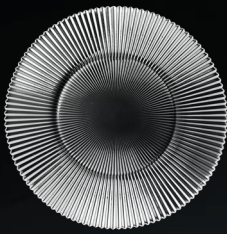

TALERZ PŁYTKI AURA

kod	mm	opak.	cena (PLN/szt.)
788646	ø280	6	45,00 38,00
788639	ø225	6	29,00 25,00