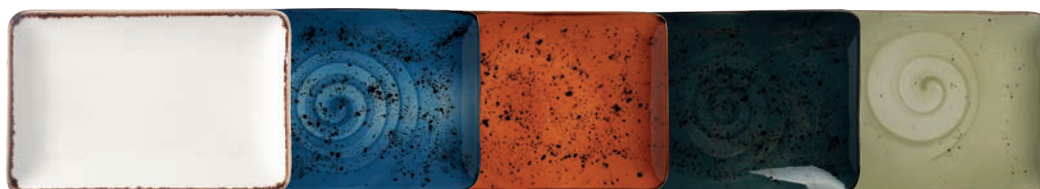

TALERZ PROSTOKĄTNY

	VANILLA	IRIS	DAHLIA	ARANDO	OLIVE	opak.	cena (PLN/szt.)
mm	kod	kod	kod	kod	kod		
300x200	781197	778234	778449	778654	778029	6	~~98,00~~ 83,00