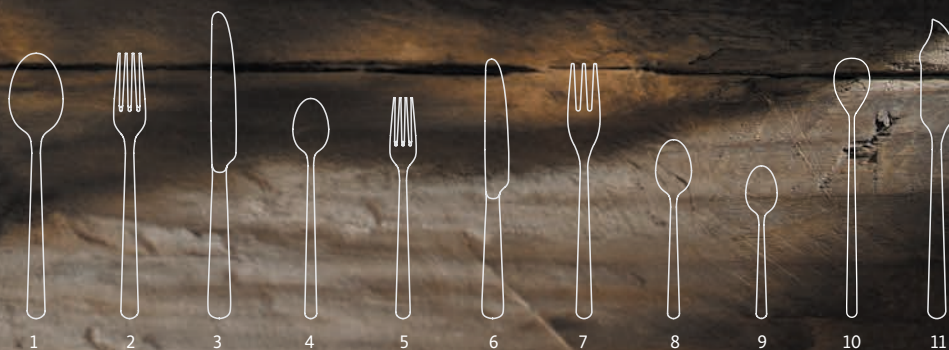

LINIA COMO

HIGH MIRROR POLISHING

3 MM THICKNESS

18/10 STAINLESS STEEL

WASH

	kod	długość (mm)	opak.	cena (PLN/szt.)
1. łyżka stołowa	766446	196	12	~~9,70~~ 8,20
2. widelec stołowy	766453	198	12	~~9,70~~ 8,20
3. nóż stołowy	766439	216	12	~~12,60~~ 10,70
4. łyżka deserowa	766507	187	12	~~8,40~~ 7,10
5. widelec deserowy	766514	150	12	~~8,40~~ 7,10
6. nóż deserowy	766491	190	12	~~10,40~~ 8,80

	kod	długość (mm)	opak.	cena (PLN/szt.)
7. wideleczyk do ciasta	766477	187	12	~~6,90~~ 5,90
8. łyżeczka do herbaty	766460	137	12	~~6,90~~ 5,90
9. łyżeczka do kawy	766484	115	12	~~5,90~~ 5,00
10. łyżeczka do latte	766552	192	12	~~8,10~~ 6,90
11. nóż do masła	766545	156	12	~~8,10~~ 6,90