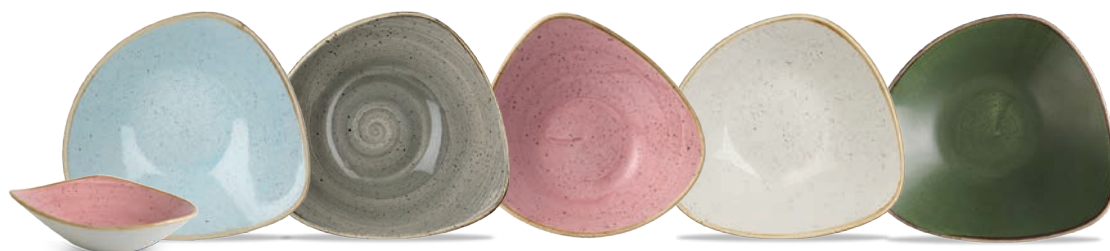

MISKA TRÓJKĄTNA

		DUCK EGG BLUE	PEPPERCORN GREY	PETAL PINK	BARLEY WHITE	SORREL GREEN NEW		
mm	ml	kod	kod	kod	kod	kod	opak.	cena (PLN/szt.)
ø235	600	SDESTRB91	SPGSTRB91	SPPSTRB91	SWHSTRB91	SSRSTRB91	12	~~121,00~~ 93,00
ø185	370	SDESTRB71	SPGSTRB71		SWHSTRB71		12	~~100,00~~ 77,00
ø153	260			SPPSTRB61		SSRSTRB61	12	~~89,00~~ 69,00