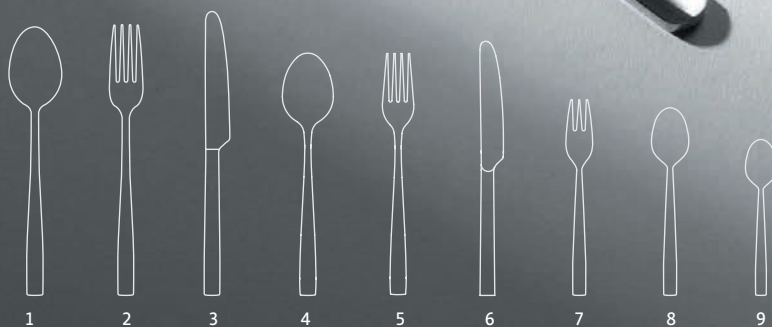

LINIA GARDA

HIGH
MIRROR
POLISHING

3 MM
THICKNESS

18/10
STAINLESS
STEEL

WASH

	kod	długość (mm)	opak.	cena (PLN/szt.)
1. łyżka stołowa	766576	205	12	~~9,60~~ 8,20
2. widelec stołowy	766583	206	12	~~9,60~~ 8,20
3. nóż stołowy	766569	220	12	~~12,90~~ 11,00
4. łyżka deserowa	764800	184	12	~~7,70~~ 6,50
5. widelec deserowy	764817	185	12	~~7,70~~ 6,50

	kod	długość (mm)	opak.	cena (PLN/szt.)
6. nóż deserowy	764794	194	12	~~10,40~~ 8,30
7. widelczyk do ciasta	766606	152	12	~~7,20~~ 6,10
8. łyżeczka do herbaty	766590	146	12	~~6,90~~ 5,90
9. łyżeczka do kawy	766613	121	12	~~6,20~~ 5,30