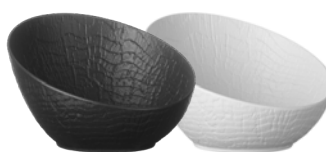

MISKA SKOŚNA