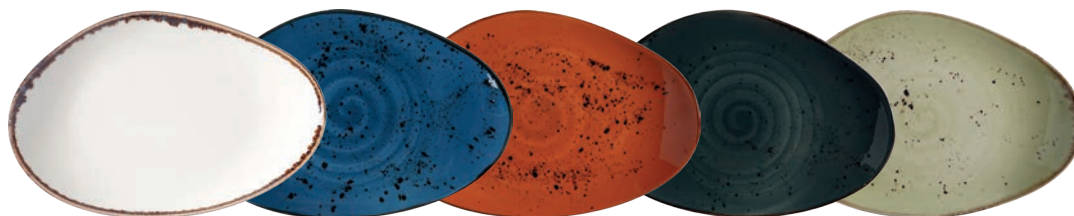

FineDine

	VANILLA	IRIS	DAHLIA	ARANDO	OLIVE	
mm	kod	kod	kod	kod	kod	opak. cena (PLN/szt.)
350x210	781227	778241	778456	778661	778036	6 ~~129,00~~ 109,00