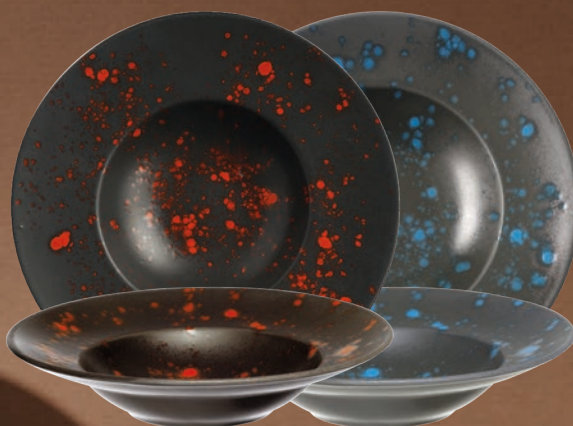

TALERZ DO PASTY

mm	BLOOM	FLORA	opak.	cena (PLN/szt.)	
	kod	kod		<del></del>	
ø280	779002	780831	6	~~76,00~~	65,00