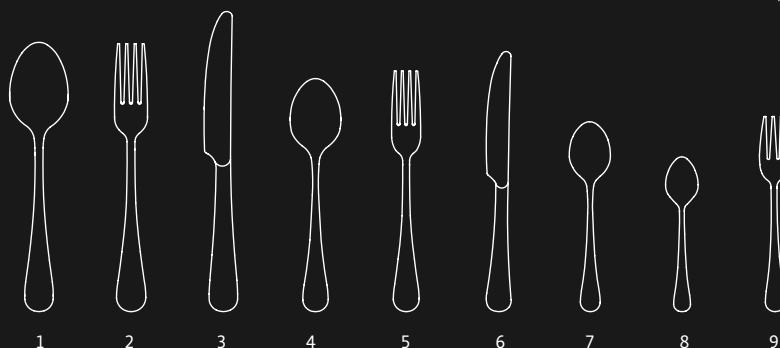

LINIA NAVARINO

**HIGH
MIRROR
POLISHING**

4 MM
THICKNESS

18/10
STAINLESS
STEEL

WASH

	kod	długość (mm)	opak.	cena (PLN/szt.)
1. łyżka stołowa	766002	207	12	~~11,80~~ 10,00
2. widelec stołowy	765999	206	12	~~11,80~~ 10,00
3. nóż stołowy	765982	231	12	~~13,10~~ 11,10
4. łyżka deserowa	766170	179	12	~~8,90~~ 7,60
5. widelec deserowy	766187	185	12	~~8,90~~ 7,60

	kod	długość (mm)	opak.	cena (PLN/szt.)
6. nóż deserowy	766163	200	12	~~11,60~~ 9,90
7. łyżeczka do herbaty	766125	146	12	~~7,00~~ 6,00
8. łyżeczka do kawy	766149	119	12	~~6,50~~ 5,50
9. widelczyk do ciasta	766156	150	12	~~7,20~~ 6,10