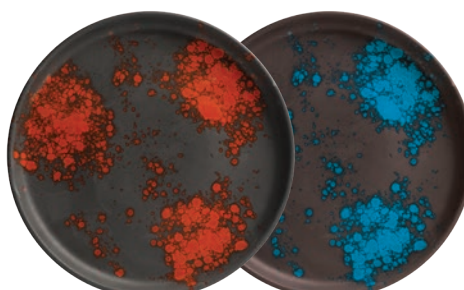

TALERZ Z WYSOKIM RANTEM

	BLOOM	FLORA		
mm	kod	kod	opak.	cena (PLN/szt.)
ø270	778982	780824	6	~~59,00~~ 49,00