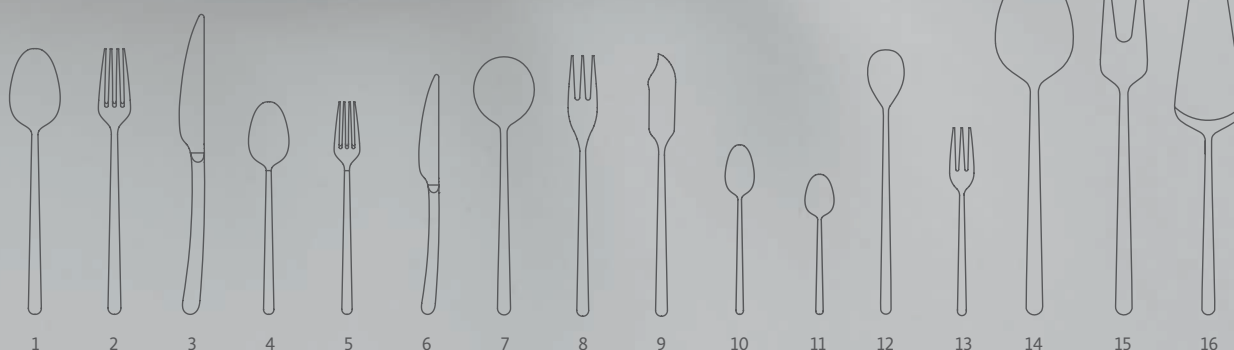

kod	długość (mm)	opak.	cena (PLN/szt.)
1. łyżka stołowa	764619	211	12	~~11,80~~ 10,00
2. widelec stołowy	764626	212	12	~~11,80~~ 10,00
3. nóż stołowy	764602	238	12	~~13,10~~ 11,10
4. łyżka deserowa	764640	184	12	~~8,90~~ 7,60
5. widelec deserowy	764657	184	12	~~8,90~~ 7,60
6. nóż deserowy	764633	190	12	~~9,60~~ 8,20
7. łyżka do bulionu	766729	205	12	~~12,40~~ 10,50
8. widelec do ryb	765005		12	~~9,60~~ 8,20

	kod	długość (mm)	opak.	cena (PLN/szt.)
9. nóż do ryb	765265		12	~~9,60~~ 8,20
10. łyżeczka do herbaty	764664	145	12	~~7,00~~ 6,00
11. łyżeczka do kawy	764671	119	12	~~6,50~~ 5,50
12. łyżeczka do latte	766736	209	12	~~8,90~~ 7,60
13. widelec do ciasta	764688	152	12	~~7,20~~ 6,10
14. widelec serwisowy	766705	272	12	~~23,50~~ 18,30
15. łyżka serwisowa	766699	276	12	~~23,50~~ 18,30
16. łopatką do ciasta	766712	267	12	~~19,10~~ 16,20