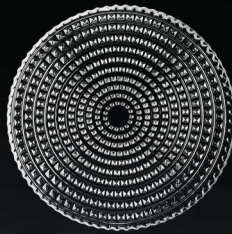

Aura

Vibe

TALERZ PŁYTKI AURA

kod	mm	opak.	cena (PLN/szt.)
788646	ø280	6	45,00 38,00
788639	ø225	6	29,00 25,00

TALERZ PŁYTKI VIBE

kod	mm	opak.	cena (PLN/szt.)
788714	ø280	6	38,00 32,00
788721	ø210	6	21,00 18,00