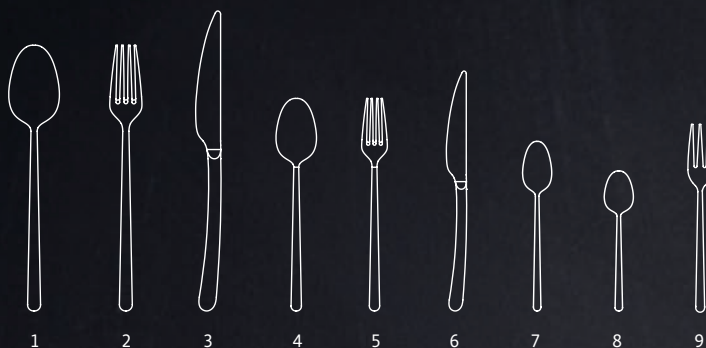

LINIA AMARONE BRONZE

4 MM
THICKNESS

18/10
STAINLESS
STEEL

WASH