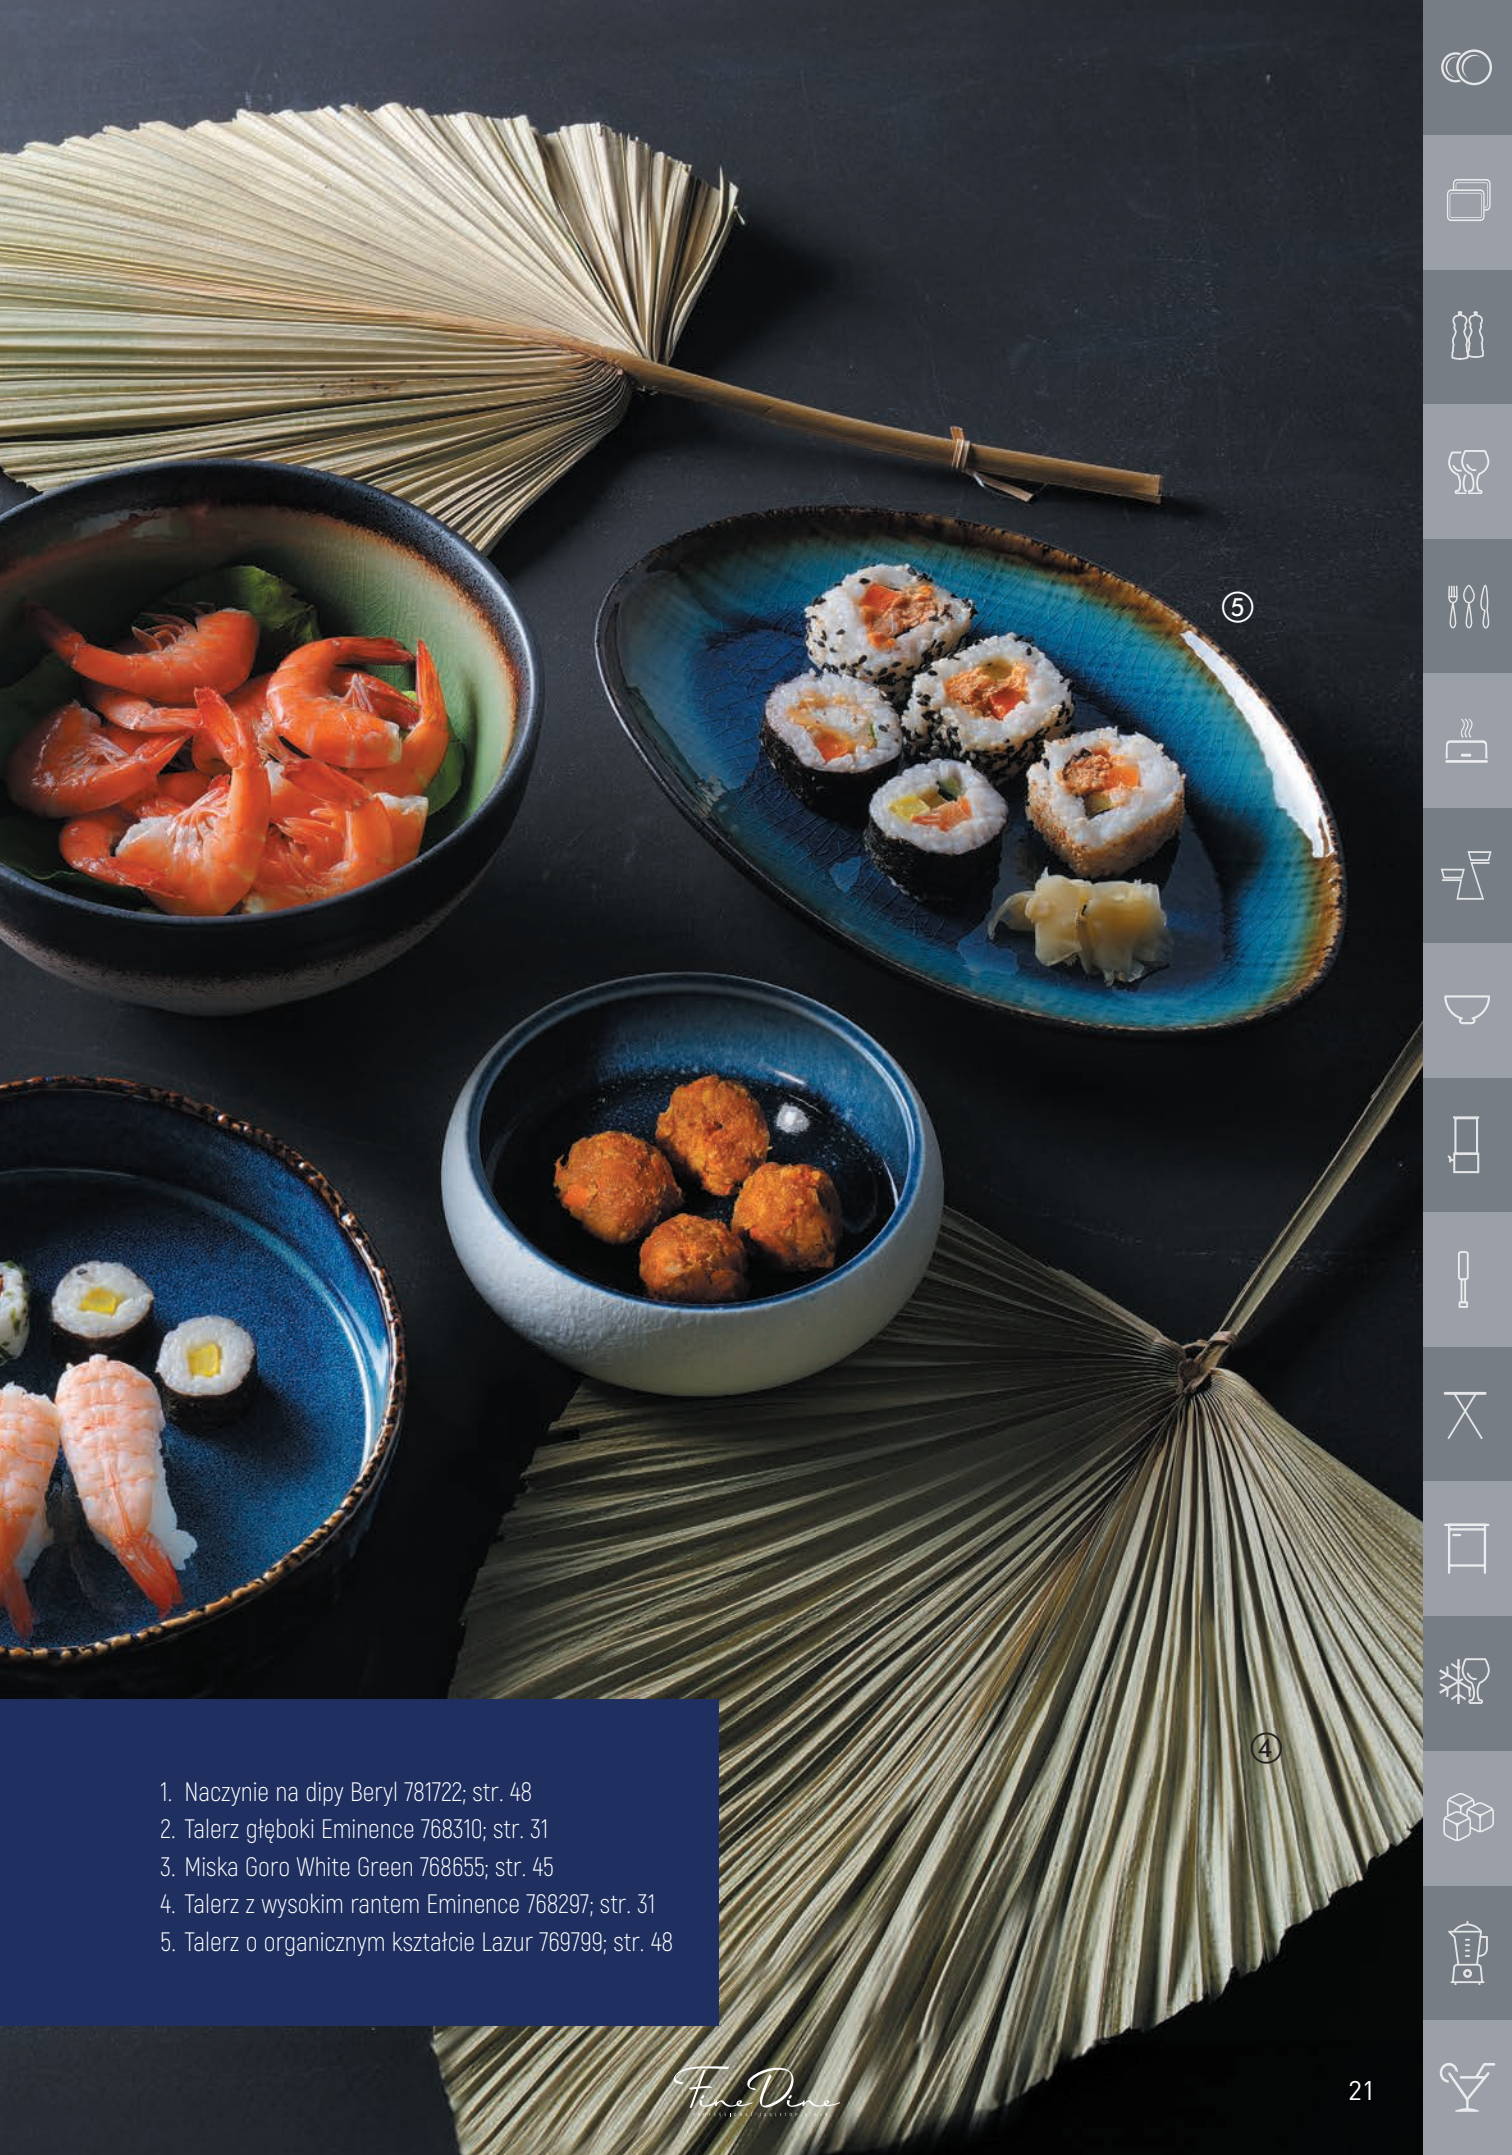

1. Naczynie na dipy Beryl 781722; str. 48
2. Talerz głęboki Eminence 768310; str. 31
3. Miska Goro White Green 768655; str. 45
4. Talerz z wysokim rantem Eminence 768297; str. 31
5. Talerz o organicznym kształcie Lazur 769799; str. 48