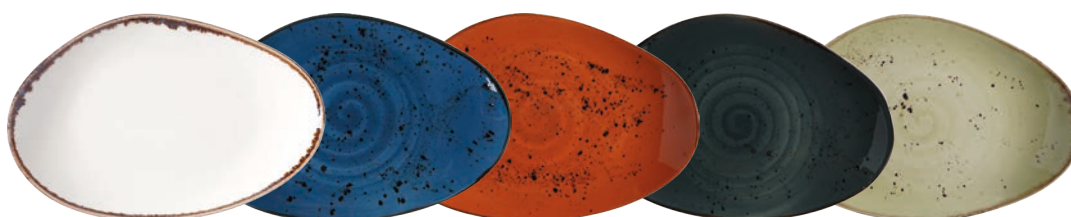

TALERZ GŁĘBOKI COUPE

	VANILLA	IRIS	DAHLIA	ARANDO	OLIVE		
mm	kod	kod	kod	kod	kod	opak.	cena (PLN/szt.)
ø230	781173	778210	778425	778630	778005	6	48,00 41,00

TALERZ DO PASTY

	VANILLA	IRIS	DAHLIA	ARANDO	OLIVE	opak.	cena (PLN/szt.)
mm	kod	kod	kod	kod	kod		
ø270	781234	778258	778463	778678	778043	6	76,00 65,00

TALERZ O ORGANICZNYM KSZTAŁCIE

	VANILLA	IRIS	DAHLIA	ARANDO	OLIVE	opak.	cena (PLN/szt.)
mm	kod	kod	kod	kod	kod		
350x210	781227	778241	778456	778661	778036	6	120,00 109,00

TALERZ SERWINGOWY

	VANILLA	IRIS	DAHLIA	ARANDO	OLIVE	opak.	cena (PLN/szt.)
mm	kod	kod	kod	kod	kod		
215x90	781081	778135	778340	778555	769959	6	41,00 35,00
215x120	781098	778142	778357	778562	769966	6	48,00 41,00
215x180	781111	778159	778364	778579	769973	6	67,00 57,00