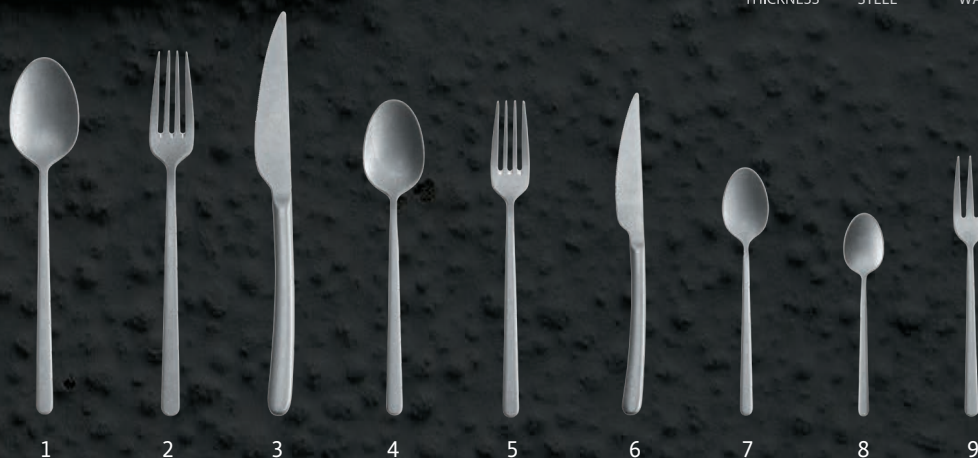

PVD

Proces PVD (Physical Vapor Deposition) polega na odparowaniu metalu w środowisku wysokiej próżni. W tym samym czasie dodawany jest reaktywny gaz, który tworzy mieszaninę z oparami metalu i osiada w formie ultracienkiej, mocno przylegającej warstewki koloru na powierzchni naszych sztućców. Sztućce można bez przeszkód myć w zmywarce.

4 MM
THICKNESS

18/10
STAINLESS
STEEL

WASH

LINIA AMARONE VINTAGE

		kod	długość (mm)	opak.	cena (PLN/szt.)
1.	łyżka stołowa	763995	211	12	~~16,70~~ 14,20
2.	widelec stołowy	764107	213	12	~~16,70~~ 14,20
3.	nóż stołowy	763988	237	12	~~18,30~~ 15,60
4.	łyżka deserowa	764190	184	12	~~13,90~~ 11,80
5.	widelec deserowy	764275	184	12	~~13,90~~ 11,80
6.	nóż deserowy	764183	190	12	~~14,70~~ 12,50
7.	łyżeczka do herbaty	764152	146	12	~~11,50~~ 9,80
8.	łyżeczka do kawy	764176	119	12	~~10,90~~ 9,30
9.	widelczyk do ciasta	764169	153	12	~~12,30~~ 10,50