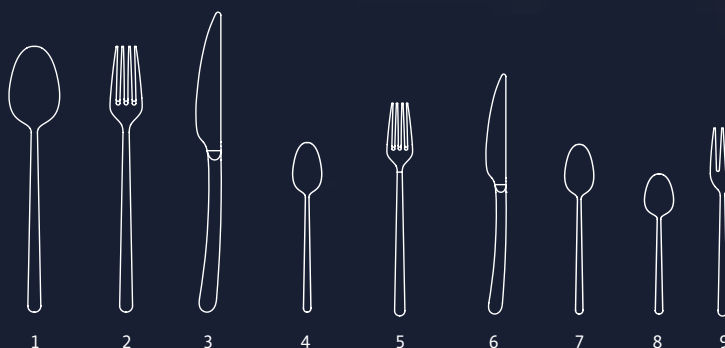

kod	długość (mm)	opak.	cena (PLN/szt.)
1. łyżka stołowa	764329	211	12	~~16,70~~ 14,20
2. widelec stołowy	764336	213	12	~~16,70~~ 14,20
3. nóż stołowy	764312	237	12	~~18,30~~ 15,60
4. łyżka deserowa	764381	184	12	~~13,90~~ 11,80
5. widelec deserowy	764398	184	12	~~13,90~~ 11,80

	kod	długość (mm)	opak.	cena (PLN/szt.)
6. nóż deserowy	764374	190	12	~~14,70~~ 12,50
7. łyżeczka do herbaty	764343	146	12	~~11,50~~ 9,80
8. łyżeczka do kawy	764367	119	12	~~10,90~~ 9,30
9. widelczyk do ciasta	764350	153	12	~~12,30~~ 10,50