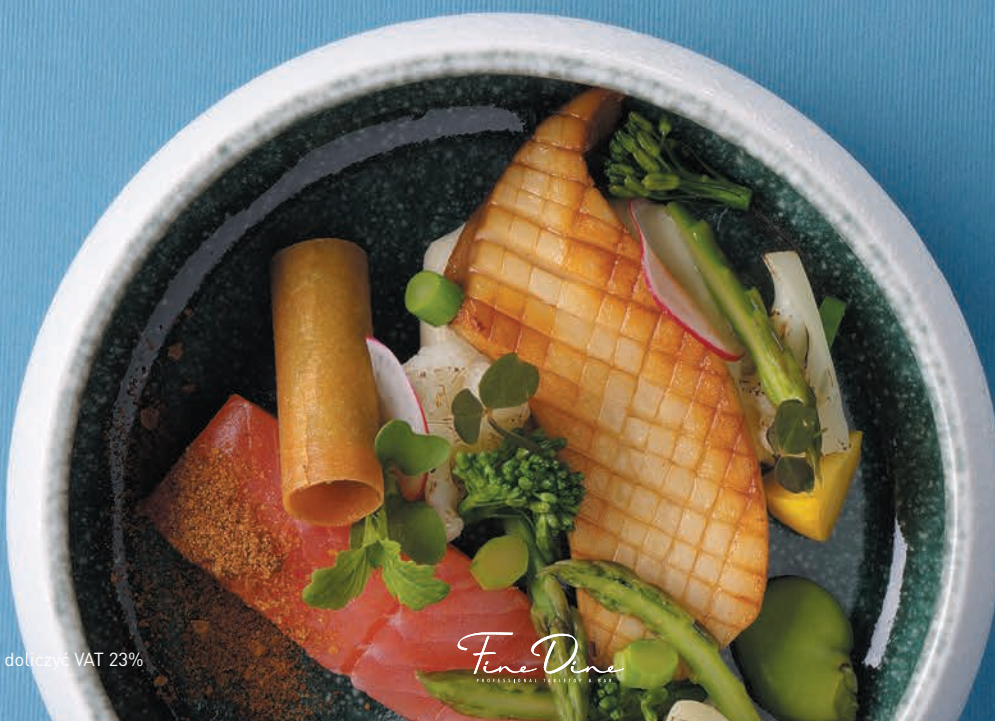

kod	mm	ml	opak.	cena (PLN/szt.)
768723	ø195	1000	2	67,00 57,00
768716	ø165	650	2	44,00 37,00
768709	ø140	450	4	28,00 24,00