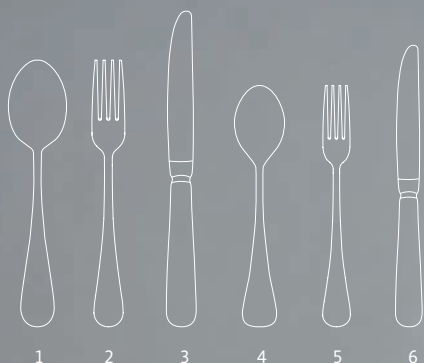

LINIA BAGUETTE

**HIGH
MIRROR
POLISHING**

3 MM
THICKNESS

18/10
STAINLESS
STEEL

WASH