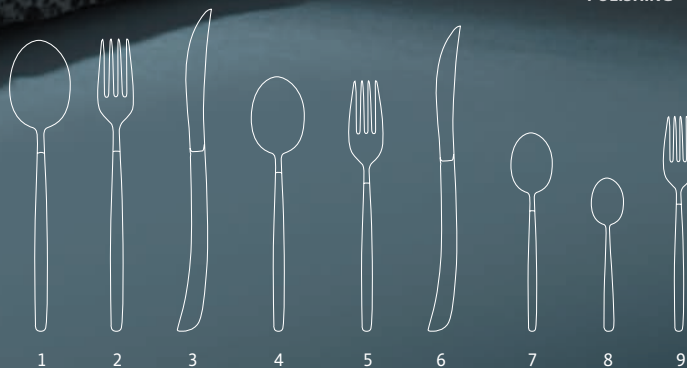

LINIA TORINO

HIGH MIRROR POLISHING

5 MM THICKNESS

18/10 STAINLESS STEEL

WASH

	kod	długość (mm)	opak.	cena (PLN/szt.)
1. łyżka stołowa	769355	213	12	~~11,80~~ 10,00
2. widelec stołowy	769362	211	12	~~11,80~~ 10,00
3. nóż stołowy	769379	237	12	~~13,10~~ 11,10
4. łyżka deserowa	769386	186	12	~~8,90~~ 7,60
5. widelec deserowy	769393	187	12	~~8,90~~ 7,60

	kod	długość (mm)	opak.	cena (PLN/szt.)
6. nóż deserowy	769409	223	12	~~12,10~~ 10,30
7. łyżeczka do herbaty	769430	145	12	~~7,00~~ 6,00
8. łyżeczka do kawy	769423	112	12	~~6,50~~ 5,50
9. widelczyk do ciasta	769416	157	12	~~7,20~~ 6,10