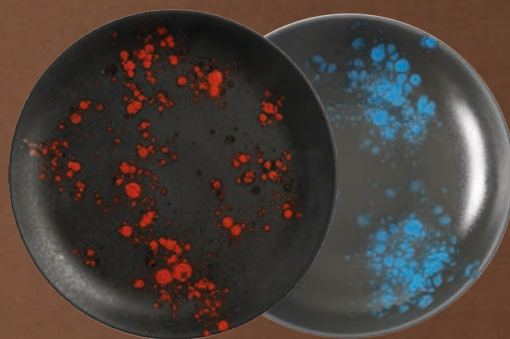

FILIŻANKA

	VANILLA		
ml	kod	opak.	cena (PLN/szt.)
200	789346	6	24,00 21,00

SPODEK **5**

	VANILLA		
mm	kod	opak.	cena (PLN/szt.)
ø140	789353	6	19,00 16,00

LINIE BLOOM I FLORA

Nasze kolekcje są wykonane z czarnej porcelany, a matowemu wykończeniu odrobiny swobodnej elegancji nadają kontrastowe plamki. Każdy element jest wyjątkowy i wygląda niemal zbyt dobrze, aby mógł być prawdziwy, ale nadal można go myć w zmywarce i używać w kuchence mikrofalowej.

TALERZ PŁYTKI

mm	BLOOM	FLORA	opak.	cena (PLN/szt.)	
	kod	kod			
ø190	778968	779996	6	29,00	25,00
ø260	778975	780794	6	39,00	33,00

TALERZ DO PASTY

mm	BLOOM	FLORA	opak.	cena (PLN/szt.)	
	kod	kod			
ø280	779002	780831	6	76,00	65,00