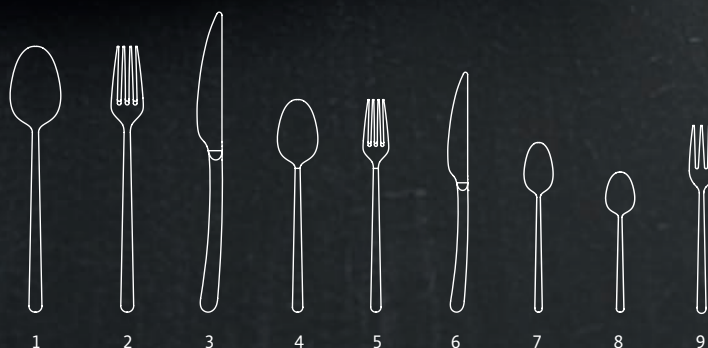

1 2 3 4 5 6 7 8 9

	kod	długość (mm)	opak.	cena (PLN/szt.)
1. łyżka stołowa	764831	211	12	~~16,70~~ 14,20
2. widelec stołowy	764848	213	12	~~16,80~~ 14,30
3. nóż stołowy	764824	237	12	~~18,30~~ 15,60
4. łyżka deserowa	764862	184	12	~~13,90~~ 11,80
5. widelec deserowy	764879	184	12	~~13,90~~ 11,80

	kod	długość (mm)	opak.	cena (PLN/szt.)
6. nóż deserowy	764855	190	12	~~14,70~~ 12,50
7. łyżeczka do herbaty	764886	146	12	~~11,50~~ 9,80
8. łyżeczka do kawy	764893	119	12	~~10,90~~ 9,30
9. widelczyk do ciasta	764909	153	12	~~12,30~~ 10,50