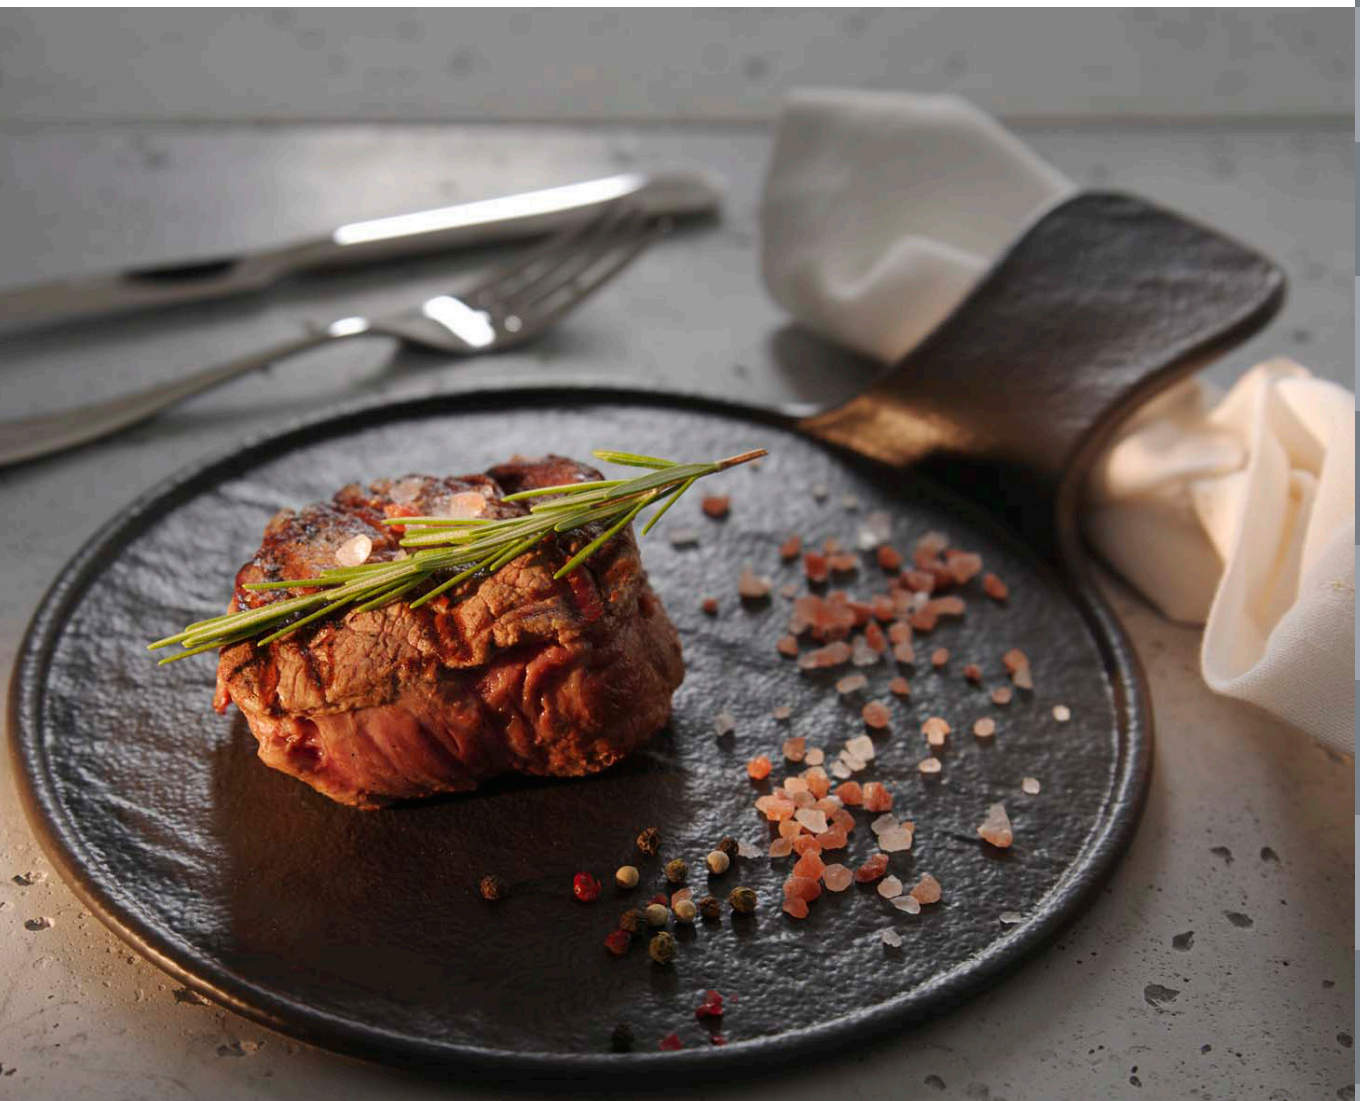

	AMBER	LAGUNA		
mm	kod	kod	opak.	cena (PLN/szt.)
330x260	04ALM001599	04ALM001598	6	207,00 175,00

ŻELIWNE NACZYNIA LAVA

Żeliwne naczynia są pokryte dwoma warstwami emalii i podwójnie wypalane, dzięki czemu są łatwe w czyszczeniu, posiadają właściwości nieprzywierające i nie wymagają czynności sezonowania. Kanały w specjalnie zaprojektowanych