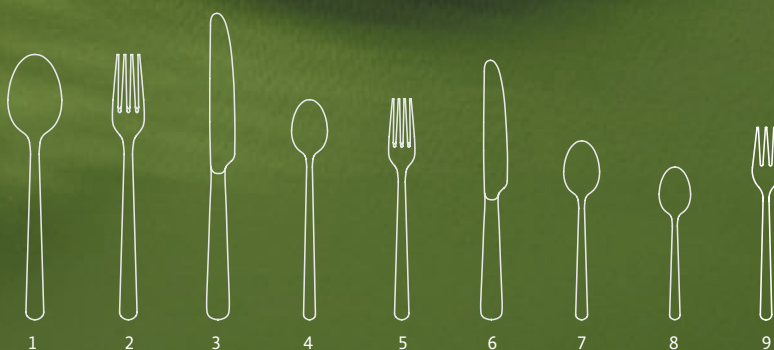

	kod	długość (mm)	opak.	cena (PLN/szt.)
6. nóż deserowy	764794	194	12	10,40 8,30
7. widelczyk do ciasta	766606	152	12	7,20 6,10
8. łyżeczka do herbaty	766590	146	12	6,90 5,90
9. łyżeczka do kawy	766613	121	12	6,20 5,30