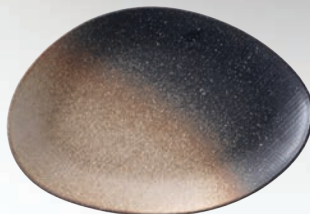

TALERZ GOURMET MIA

kod	mm	opak.	cena (PLN/szt.)
768587	ø160	6	37,00 32,00
768600	ø140	6	28,00 24,00

KUBEK MIA

kod	mm	ml	opak.	cena (PLN/szt.)
768570	ø80	250	6	29,00 25,00
768594	ø60	100	6	17,00 15,00

LINIA MOON

Zastawa Moon jest naturalna, pierwotna i wyjątkowa w dotyku. Rzemieśniczy styl matowej strukturalnej kamionki oraz kontrastowy kolor spełni oczekiwania najbardziej wymagających.

TALERZ PŁYTKI MOON

kod	mm	opak.	cena (PLN/szt.)
781647	ø279	3	85,00 72,00
781630	ø254	3	69,00 59,00