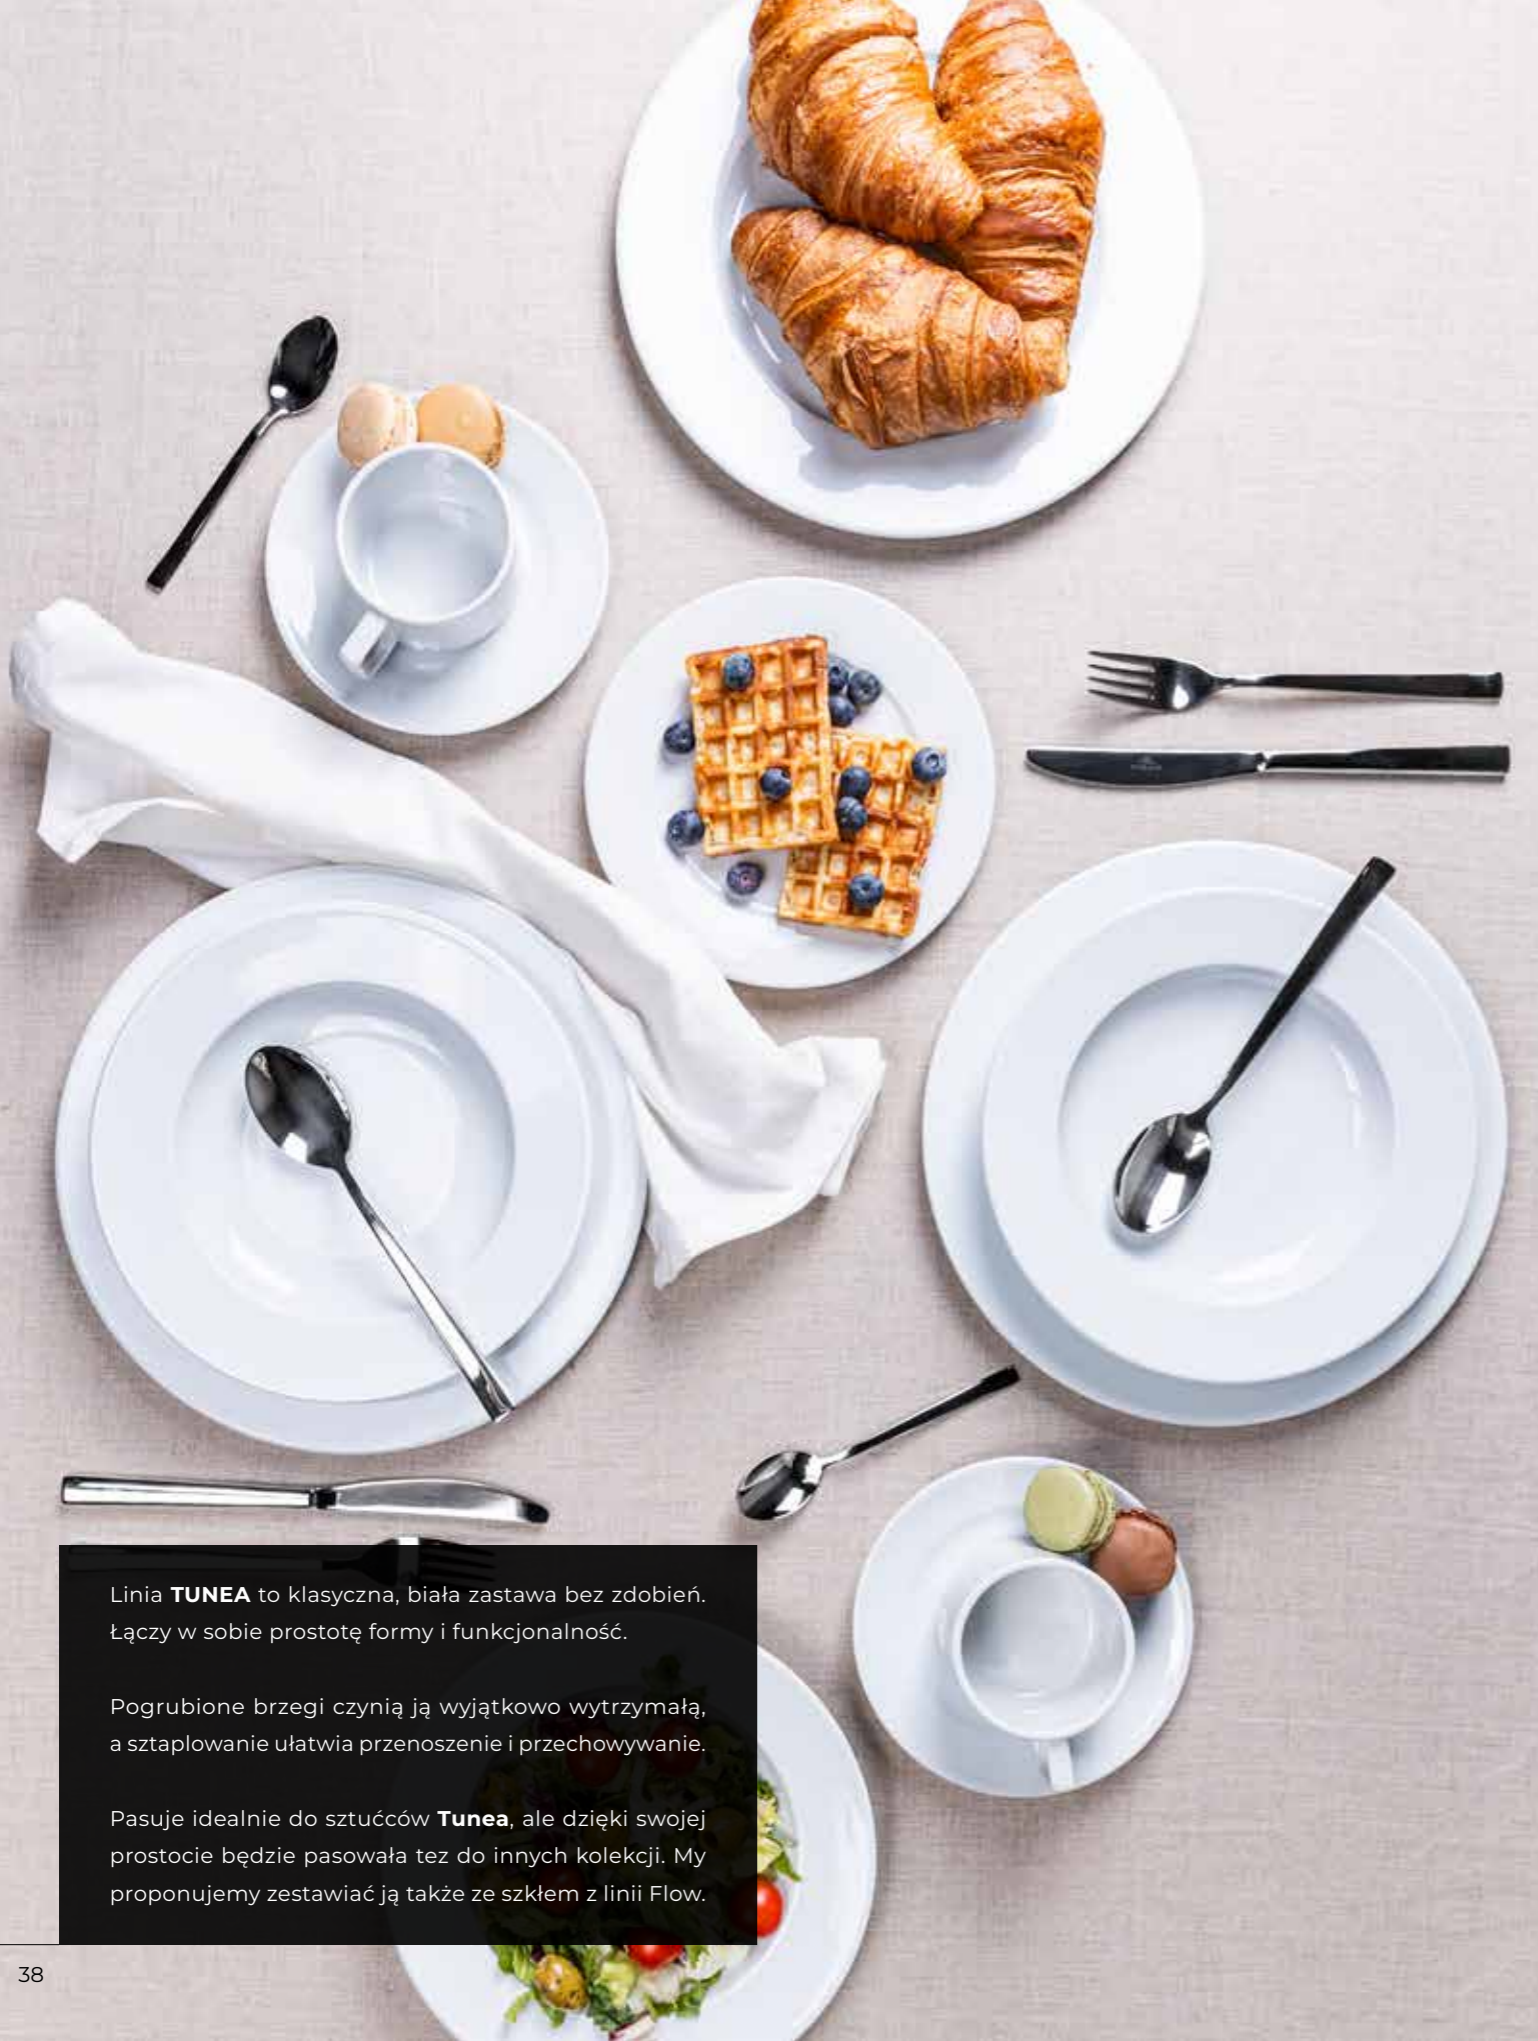

Linia **TUNEA** to klasyczna, biała zastawa bez zdobień. Łączy w sobie prostotę formy i funkcjonalność.

Pogrubione brzegi czynią ją wyjątkowo wytrzymałą, a sztaplowanie ułatwia przenoszenie i przechowywanie.

Pasuje idealnie do sztućców **Tunea**, ale dzięki swojej prostocie będzie pasowała też do innych kolekcji. My proponujemy zestawiać ją także ze szkłem z linii Flow.