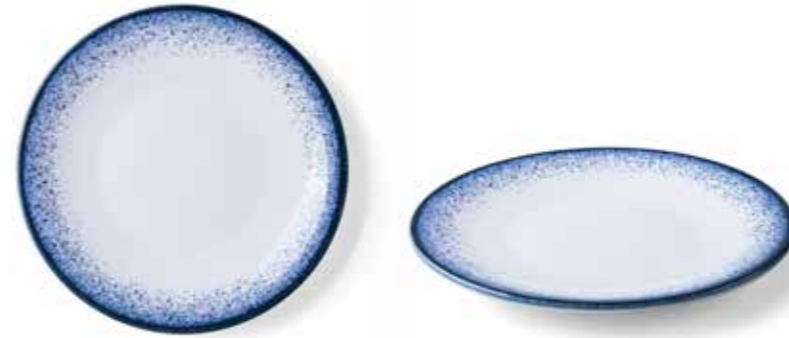

PORCELANA
BALANCE
MINERALS GLOSSY

LP	NAZWA	KOLOR	EAN	LICZBA SZT. w opakowaniu	WYMIAR (mm)	CENA netto PLN
1	Talerz płytki	minerals	5901035517349	6	270	43,09