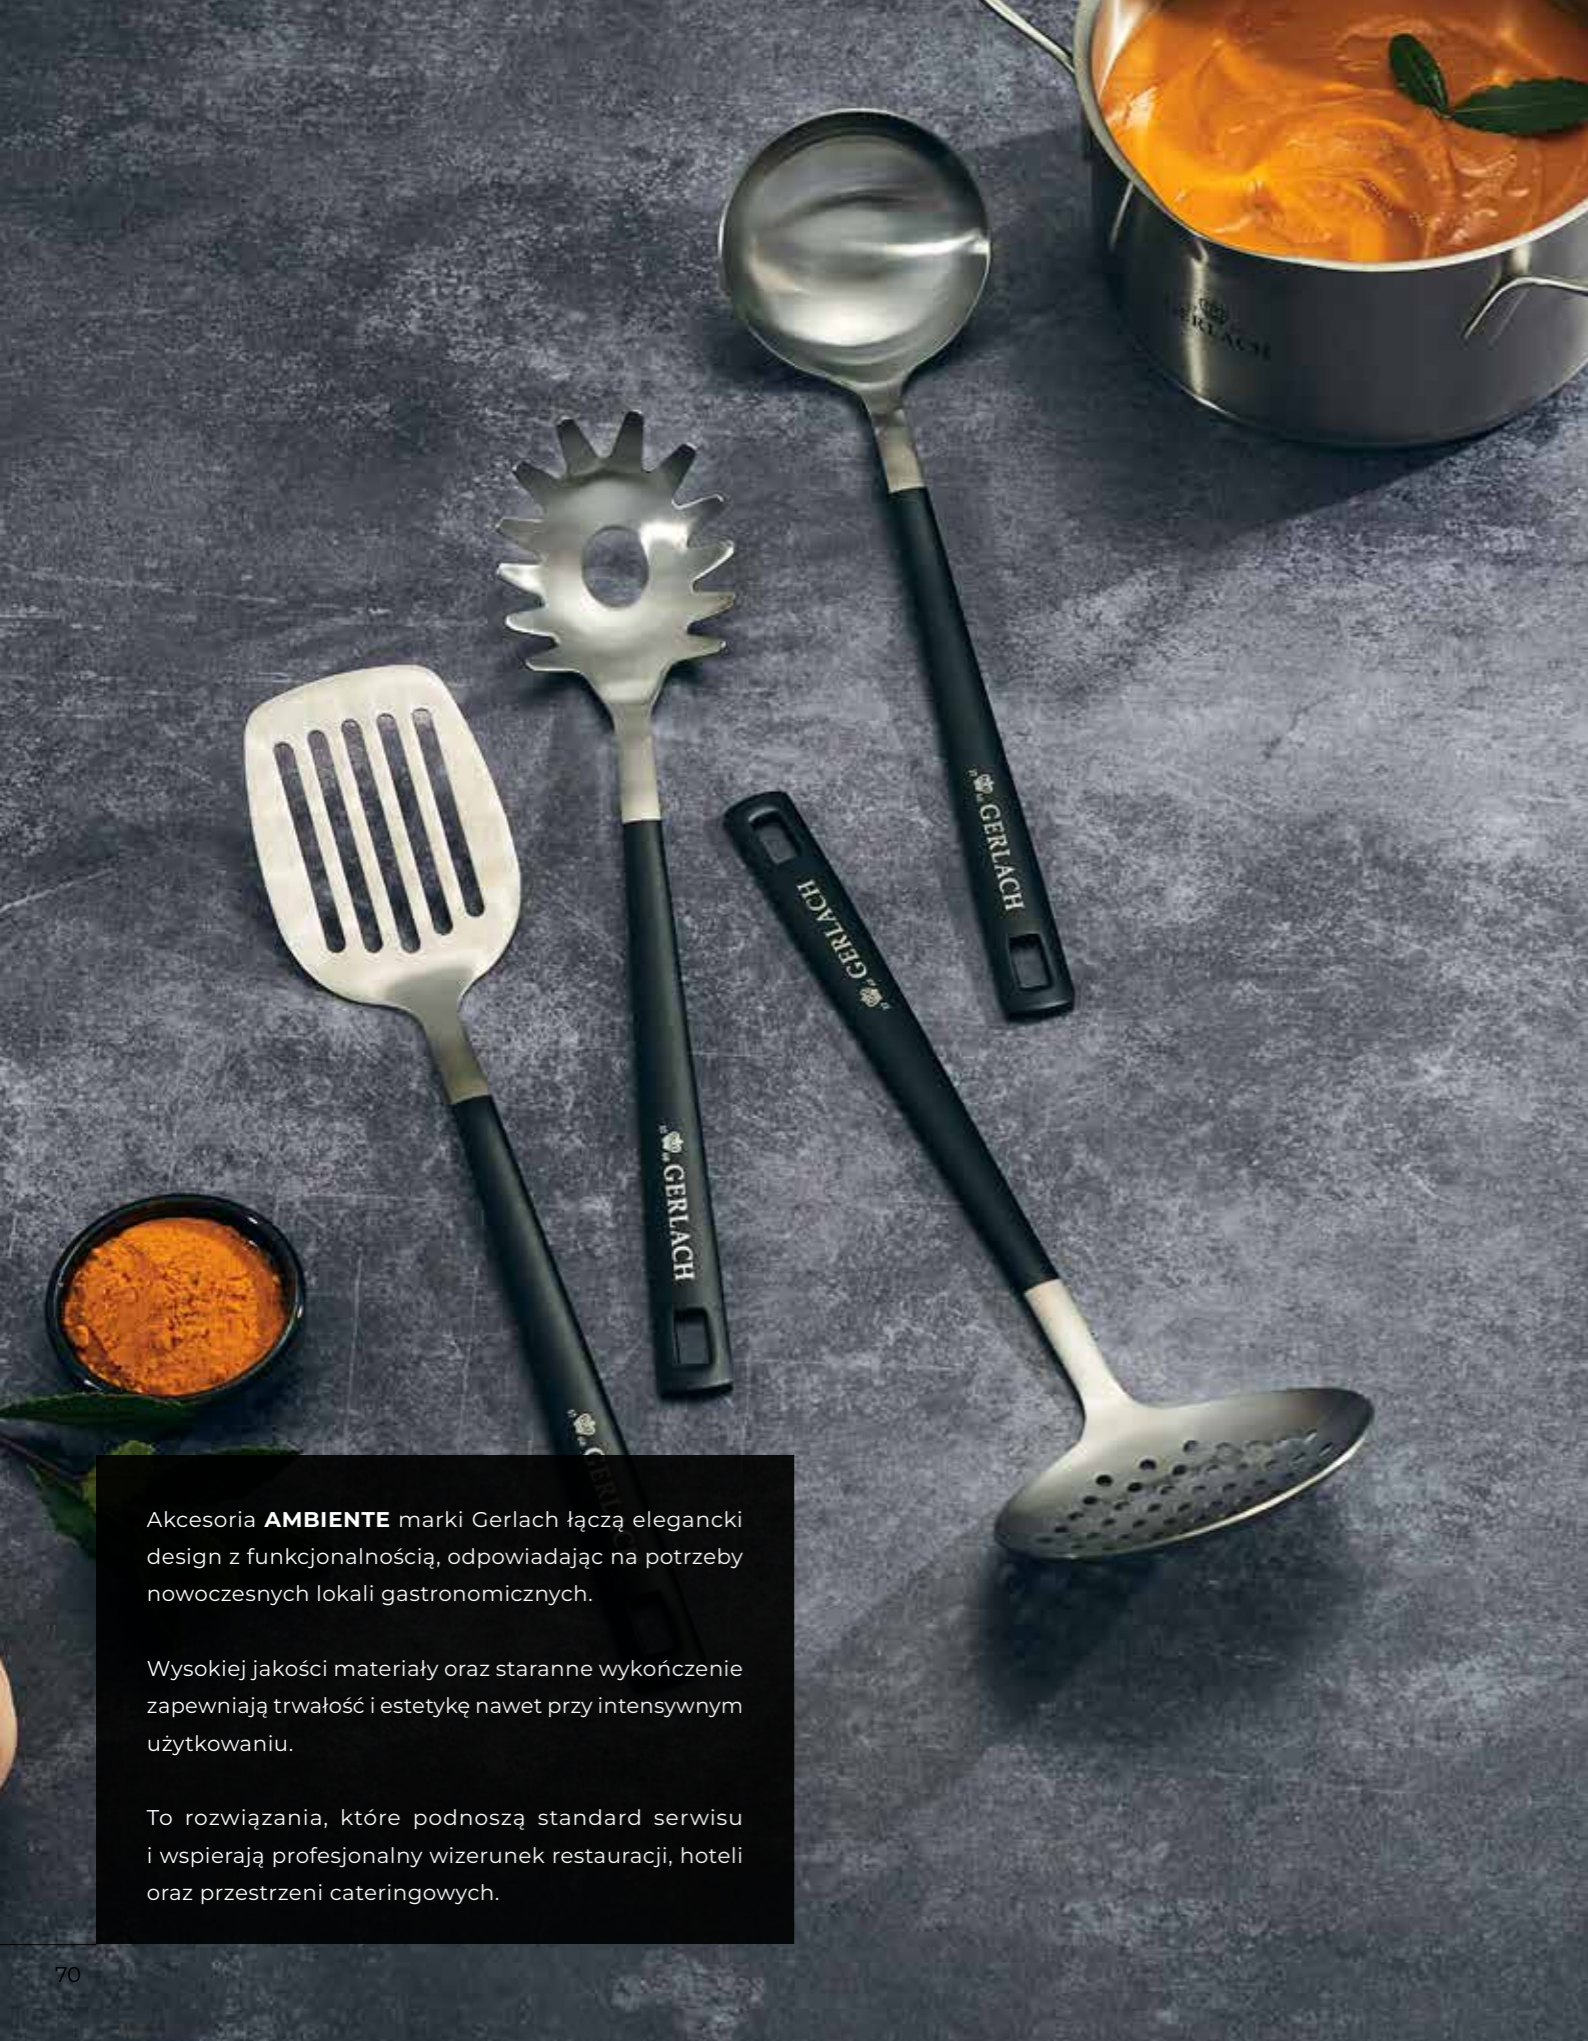

To niezawodne wsparcie dla restauracji, hoteli i firm cateringowych, które stawiają na jakość, efektywność i profesjonalny wizerunek.

NOŻE

NECESSITY

SMART GRANIT

LOFT

STYLE

LP	NAZWA	EAN	CENA netto PLN
1	Necessity Nóż do jarzyn 3,5"	5901035502123	5,70
2	Necessity Nóż do filetowania 6"	5901035500235	13,31
3	Necessity Nóż do trybowania 6"	5901035500242	15,89
4	Necessity Nóż rzeźniczy 6"	5901035500259	14,50
5	Necessity Nóż szefa kuchni 8"	5901035502130	29,55
6	Smart Granit Nóż Szefa kuchni 8"	5901035504493	33,43
7	Smart Granit Nóż Kuchenny 8"	5901035504509	26,19
8	Smart Granit Nóż do jarzyn 3,5"	5901035504523	22,77
9	Style Nóż kuchenny 4,5"	5901035499607	20,87
10	Style Nóż kuchenny 8"	5901035499591	31,84
11	Style Nóż do jarzyn 3,5"	5901035499614	20,77
12	Style Nóż Szefa Kuchni 8"	5901035499577	36,63
13	Style Nóż Santoku 7" w blistrze	5901035500532	35,77
14	LOFT Nóż Santoku 7" w blistrze	5901035504448	51,54
15	LOFT Nóż kuchenny 5" w blistrze	5901035504479	31,67
16	LOFT Nóż Szefa kuchni 8" w blistrze	5901035504455	51,95
17	LOFT Nóż do jarzyn 3,5" w blistrze	5901035504486	27,58
18	LOFT Nóż do chleba 8" w blistrze	5901035504547	40,41
19	LOFT Nóż Kuchenny 8" w blistrze	5901035504462	46,50