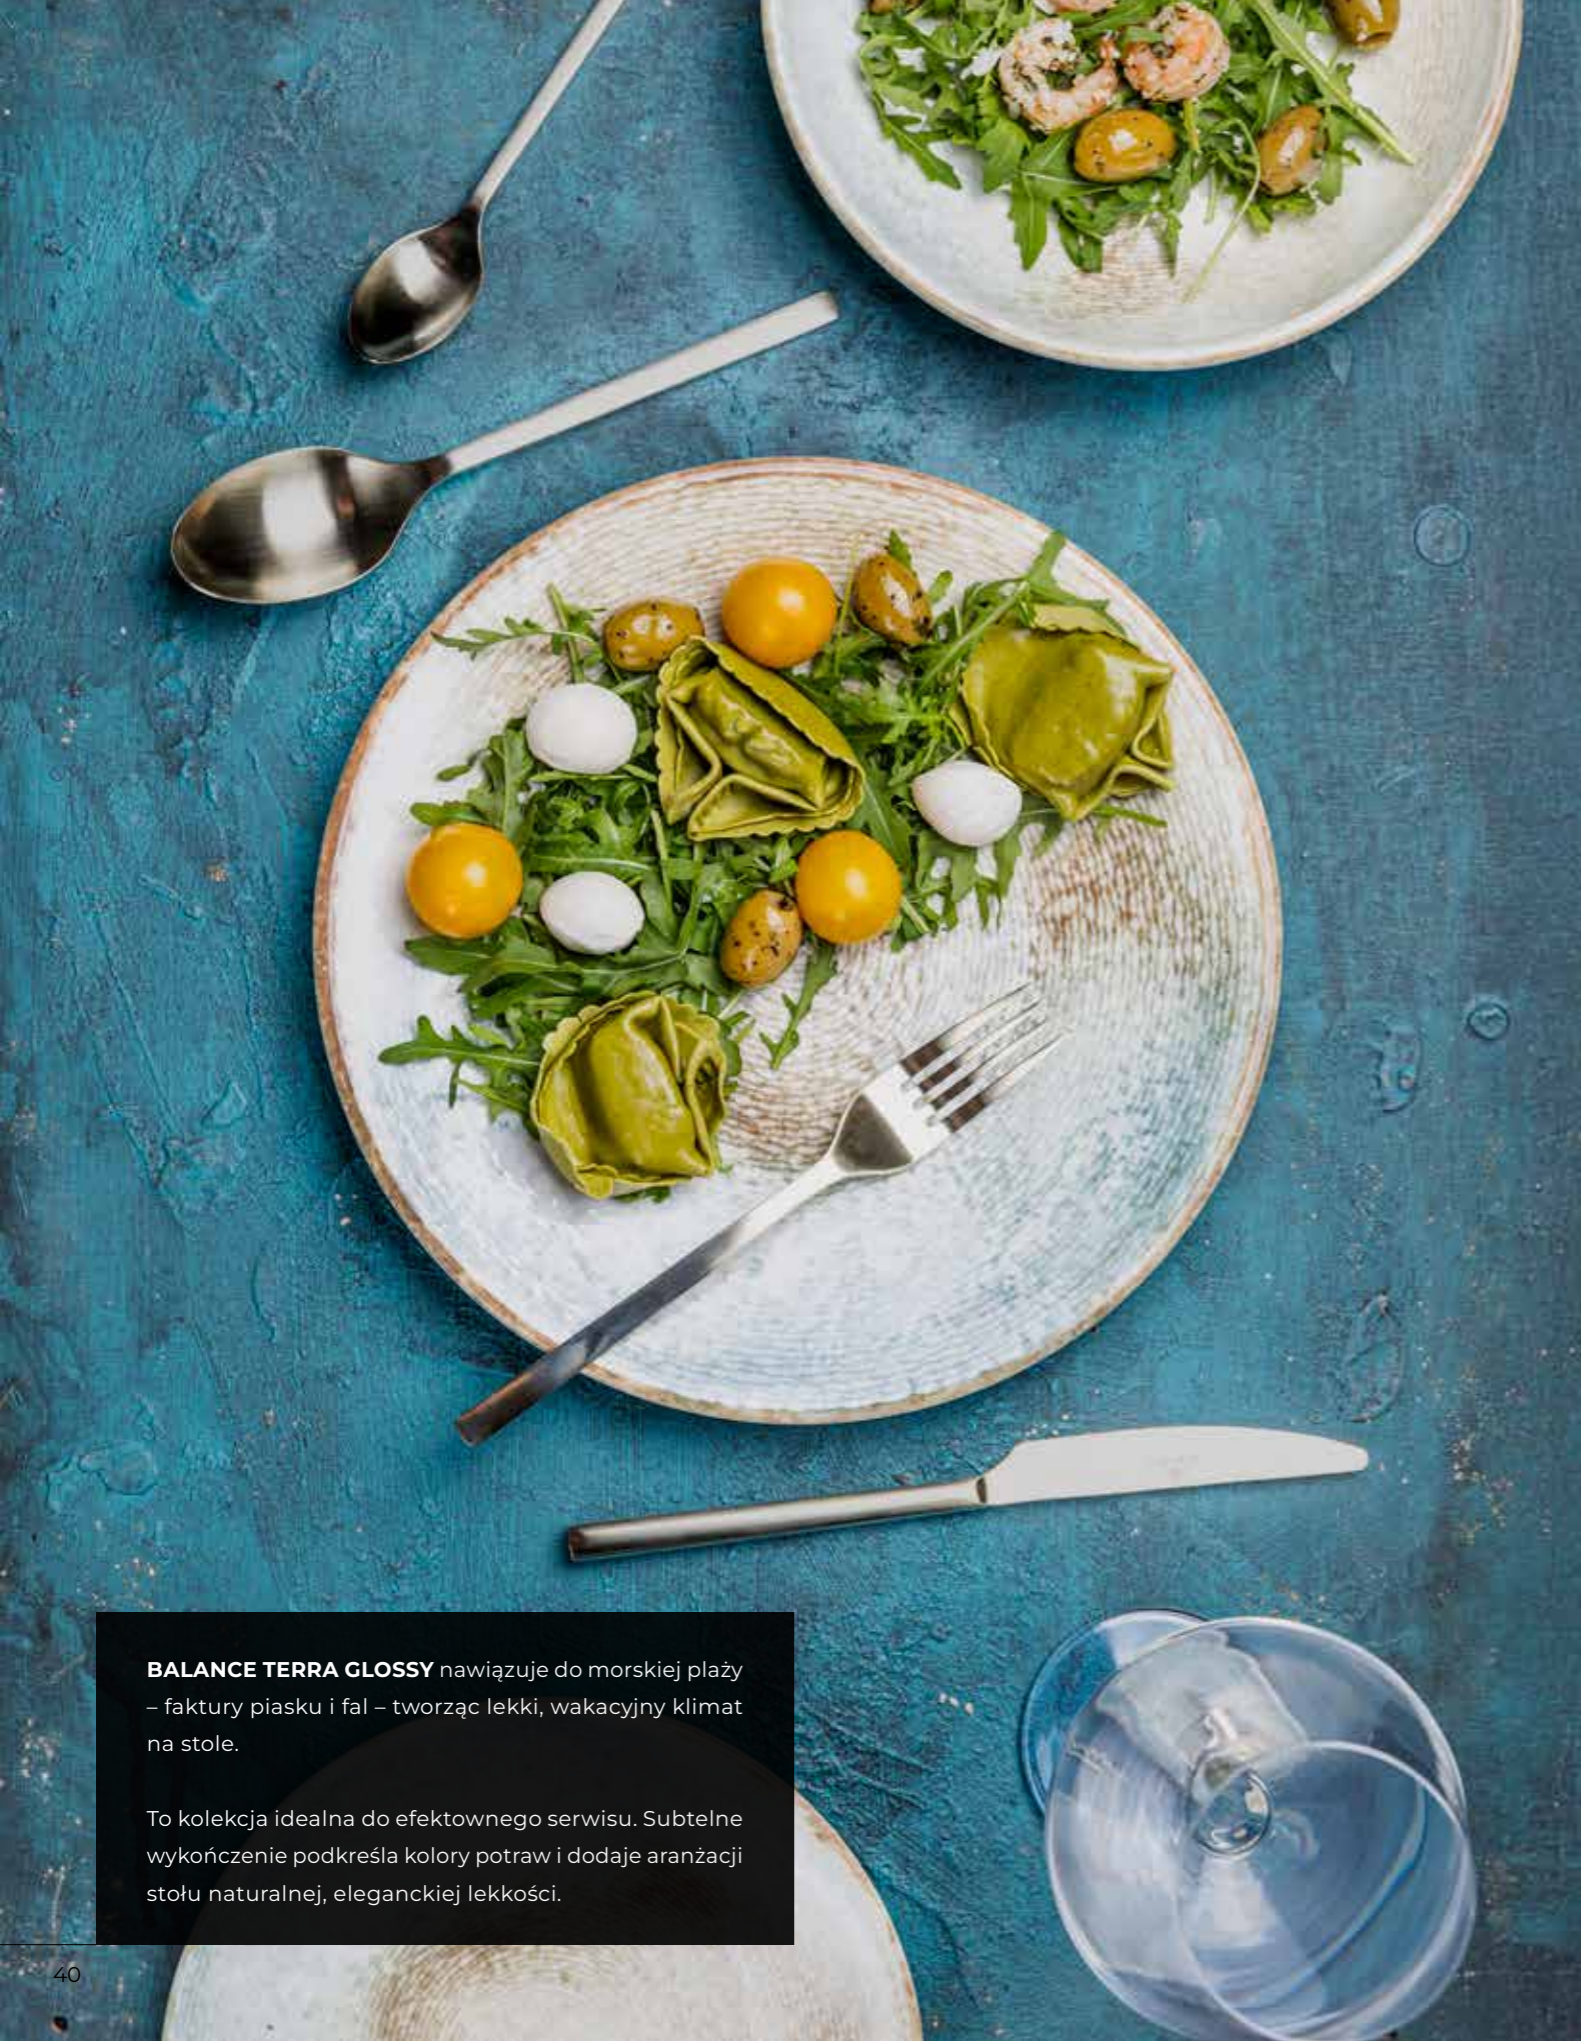

BALANCE TERRA GLOSSY nawiązuje do morskiej plaży – faktury piasku i fal – tworząc lekki, wakacyjny klimat na stole.

To kolekcja idealna do efektownego serwisu. Subtelne wykończenie podkreśla kolory potraw i dodaje aranżacji stołu naturalnej, eleganckiej lekkości.