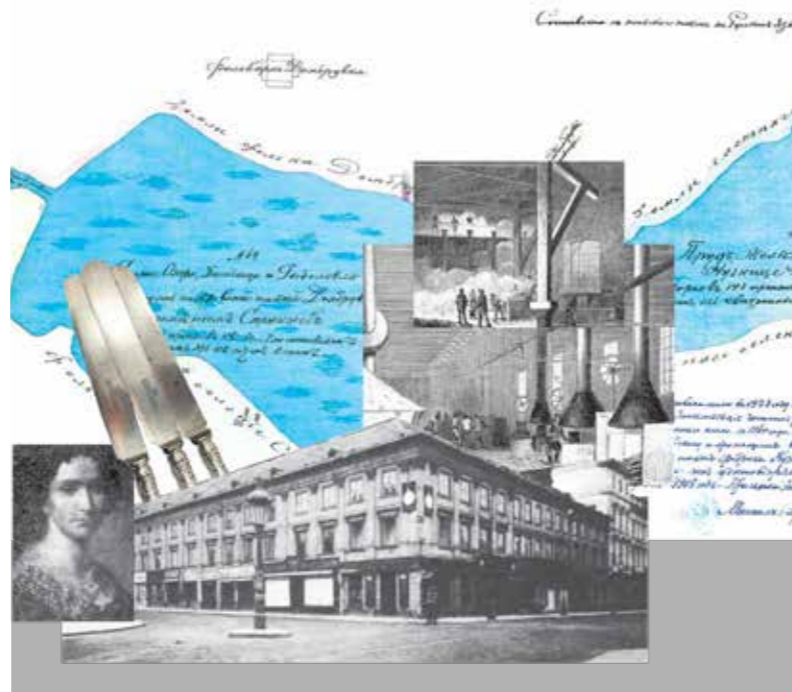

Historia przedsiębiorstwa sięga 1760 roku, kiedy to rozpoczęto budowę pieca do surówki w Kuźnicach Drzewickich. Mimo licznych historycznych zmian, firma stale się rozwijała, co zaowocowało budową silnej marki. Gerlach stał się synonimem najwyższej jakości akcesoriów stołowych, rozpoznawalnych i docenianych przez pokolenia.

W naszej ofercie dla HoReCa znajdziesz sztucce, porcelanę, szkło, noże, naczynia oraz akcesoria, które doskonale do siebie pasują.

Dzięki temu restauracje, hotele i kawiarnie mogą stworzyć harmonijne, stylowe i funkcjonalne nakrycie stołu, które podkreśli charakter lokalu i podniesie estetykę serwowanych dań.

Gerlach od 265 lat
w polskich domach
- teraz także w HoReCa

1

DZIEDZICTWO

Jesteśmy polską marką, która zbiera doświadczenie od 265 lat.

2

JAKOŚĆ

Tworzymy produkty z wysokiej klasy materiałów, kładąc nacisk na precyzję wykonania i standardy jakości.